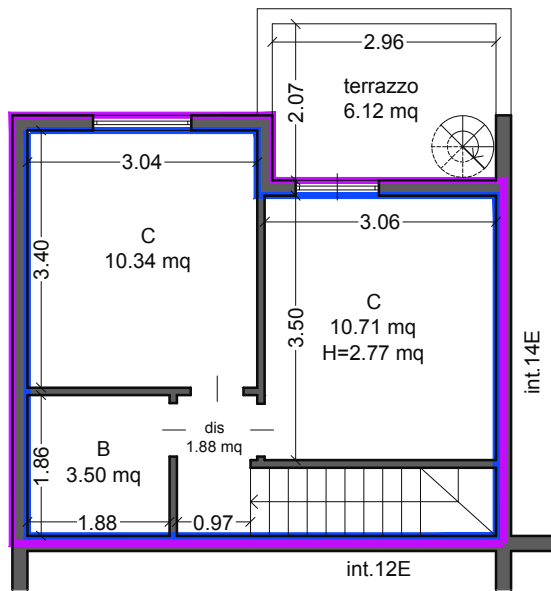

PIANTA COPERTURA

	SUP.UTILE.....	3.95 mq
	SUP.UTILE LORDA.....	5.84 mq

PIANTA PRIMO LIVELLO

	SUP.UTILE.....	30.51 mq
	SUP.UTILE LORDA.....	34.16 mq

PIANTA PIANO TERRA

	SUP.UTILE.....	37.40 mq
	SUP.UTILE LORDA.....	41.39 mq