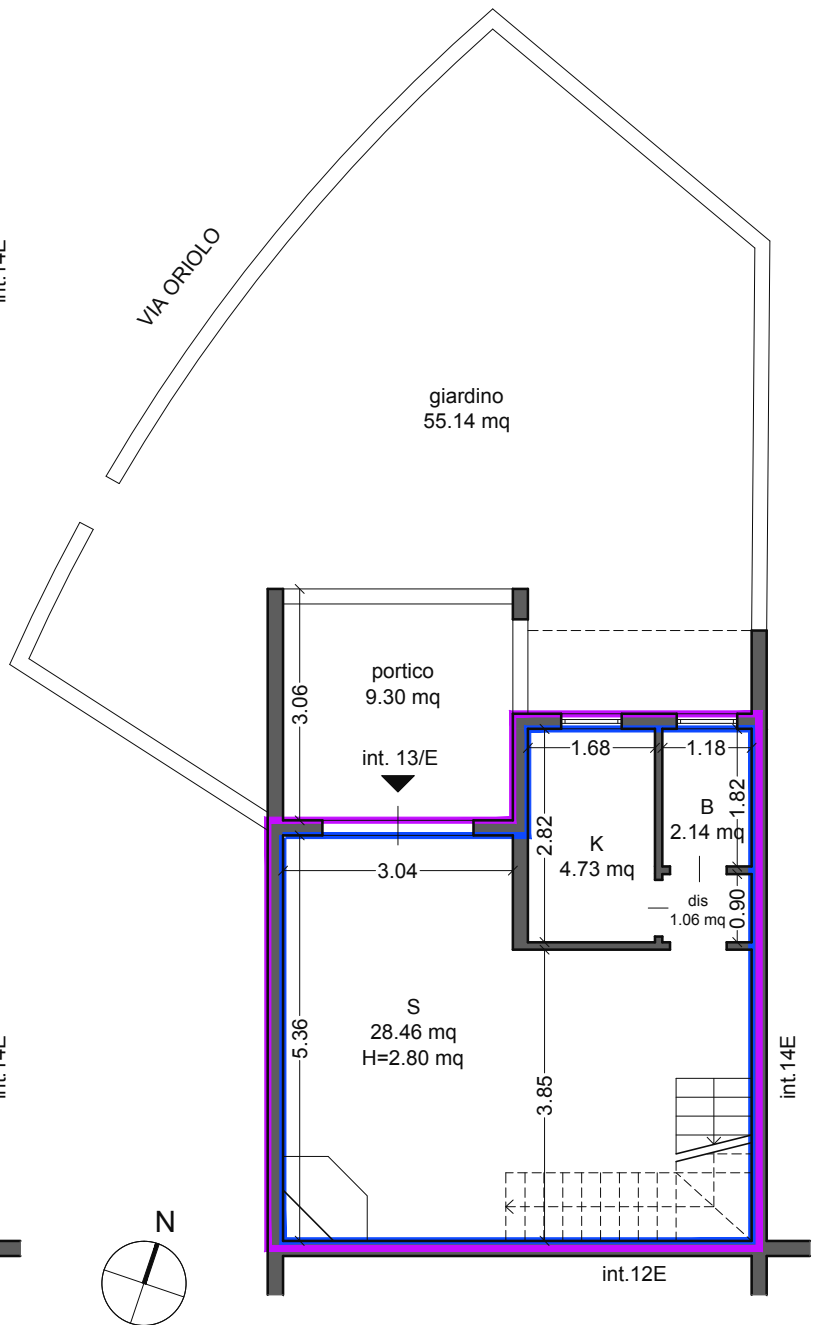

PIANTA COPERTURA

	SUP.UTILE.....	3.95 mq
	SUP.UTILE LORDA.....	5.84 mq

PIANTA PRIMO LIVELLO

	SUP.UTILE.....	30.51 mq
	SUP.UTILE LORDA.....	34.16 mq

PIANTA PIANO TERRA

	SUP.UTILE.....	37.40 mq
	SUP.UTILE LORDA.....	41.39 mq